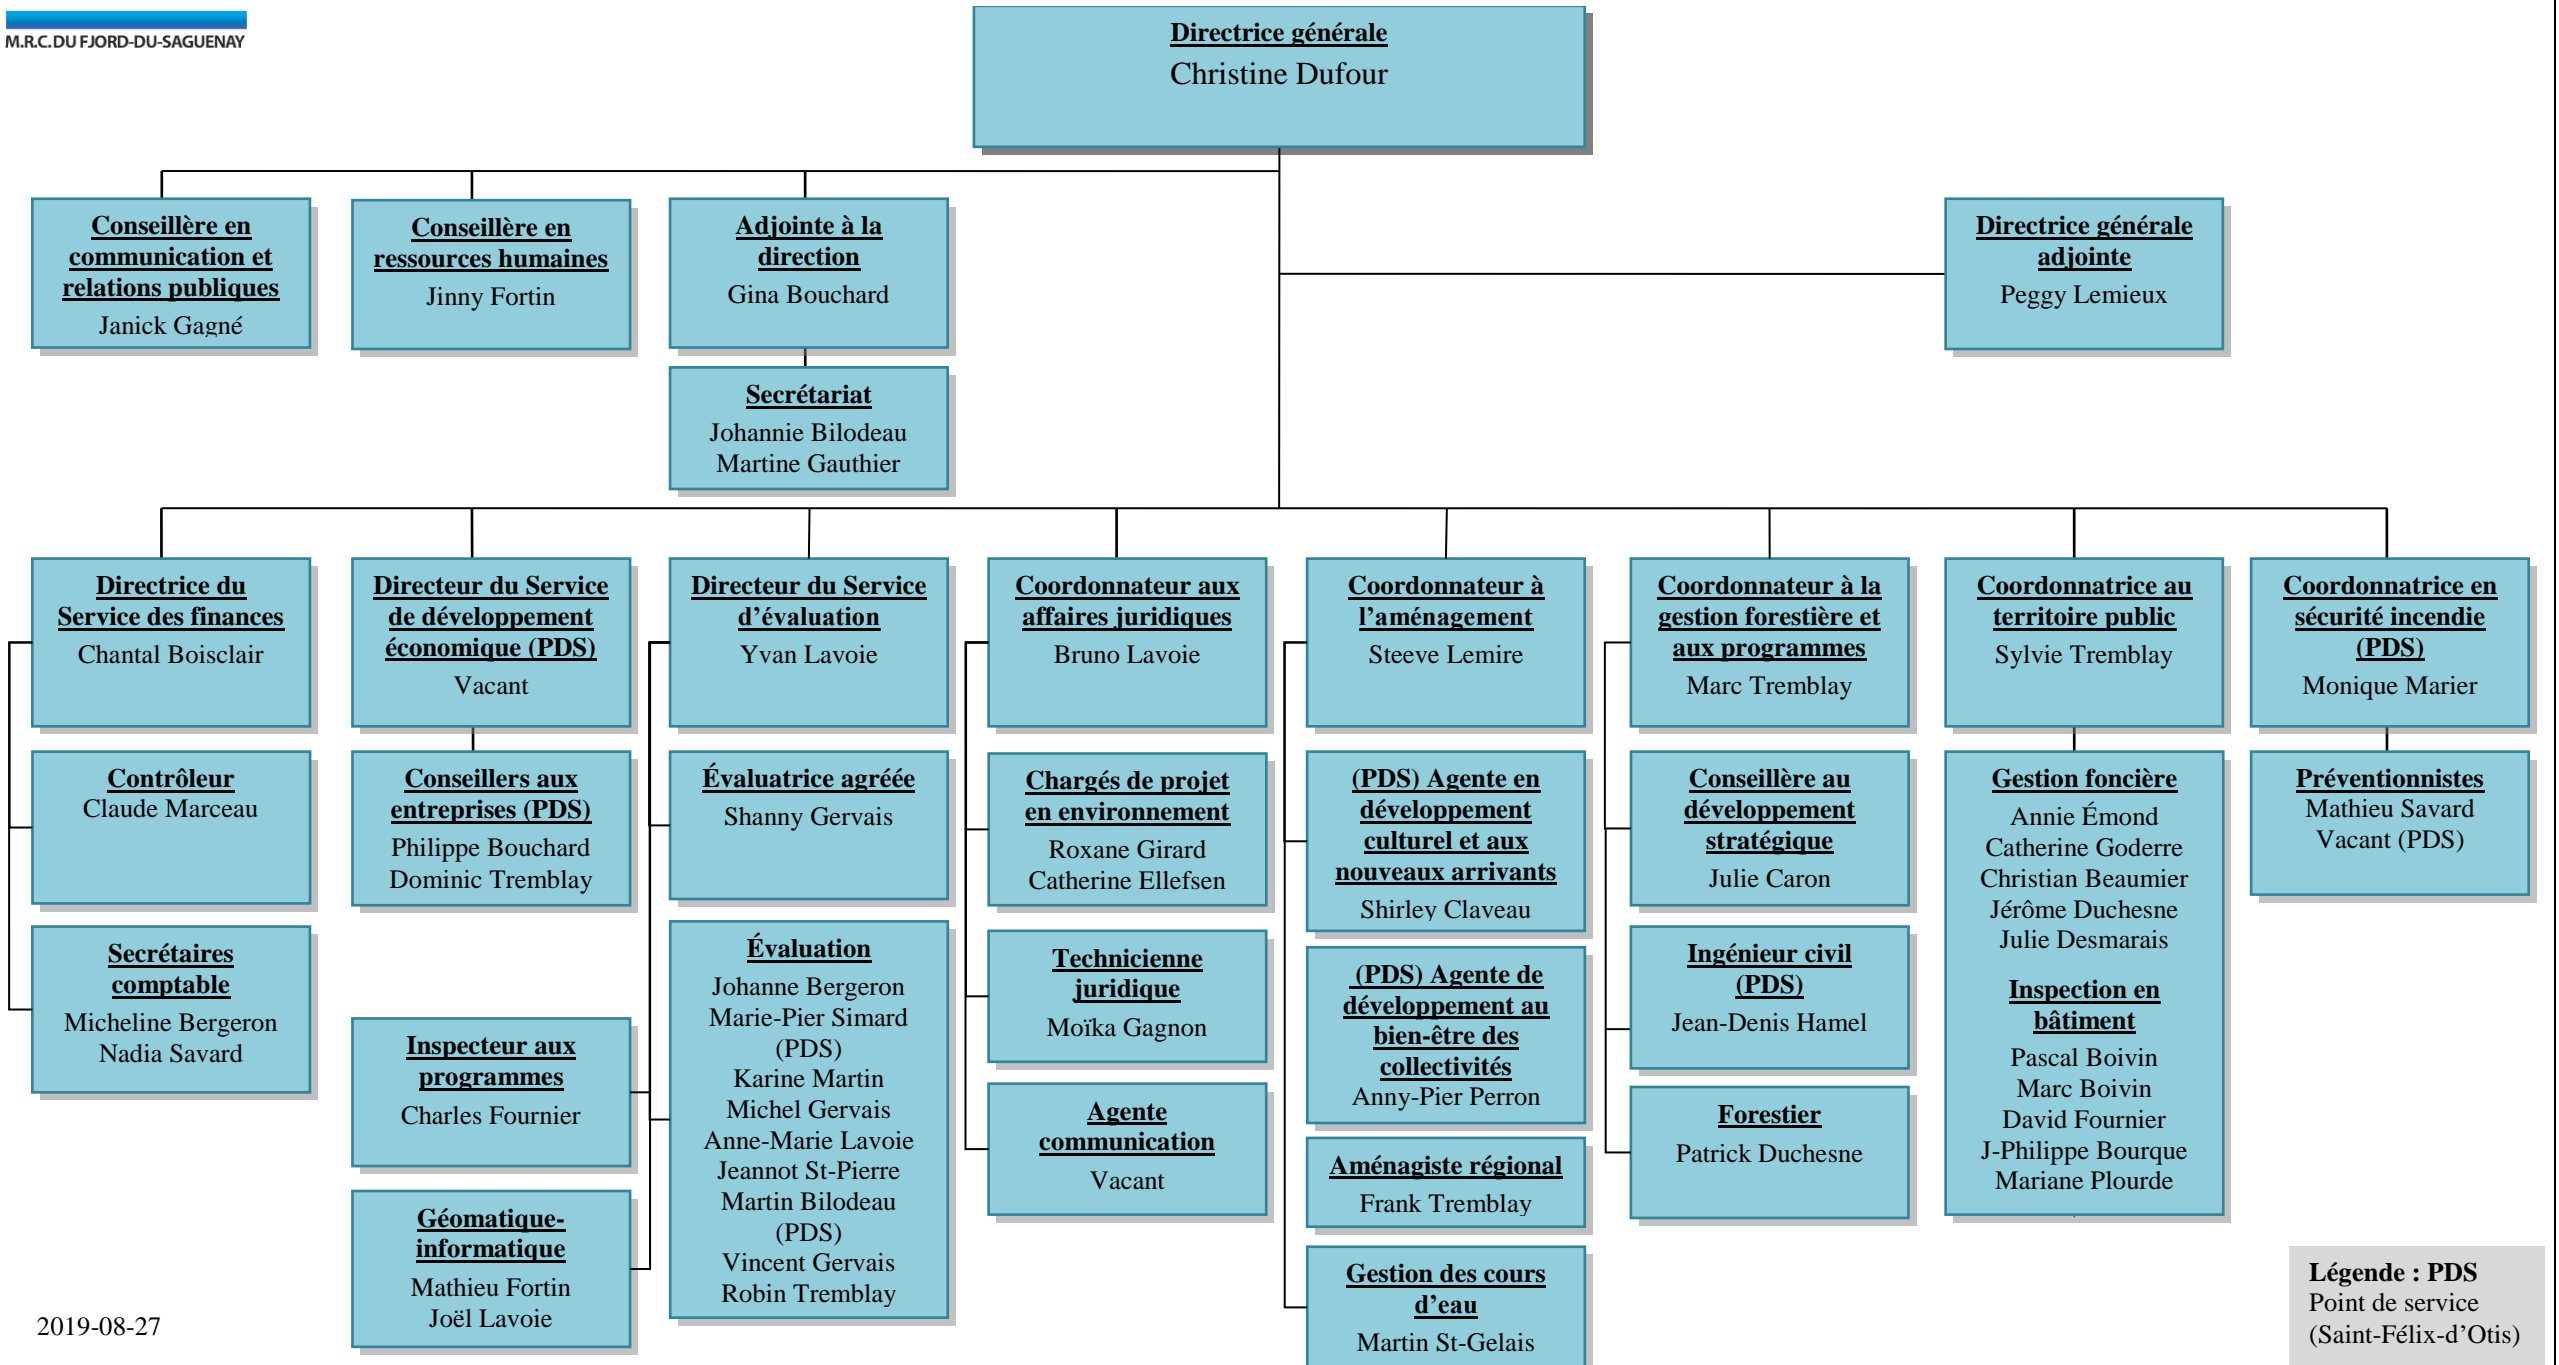

# ORGANIGRAMME MRC DU FJORD-DU-SAGUENAY

M.R.C. DU FJORD-DU-SAGUENAY

**Légende : PDS**  
Point de service  
(Saint-Félix-d'Otis)