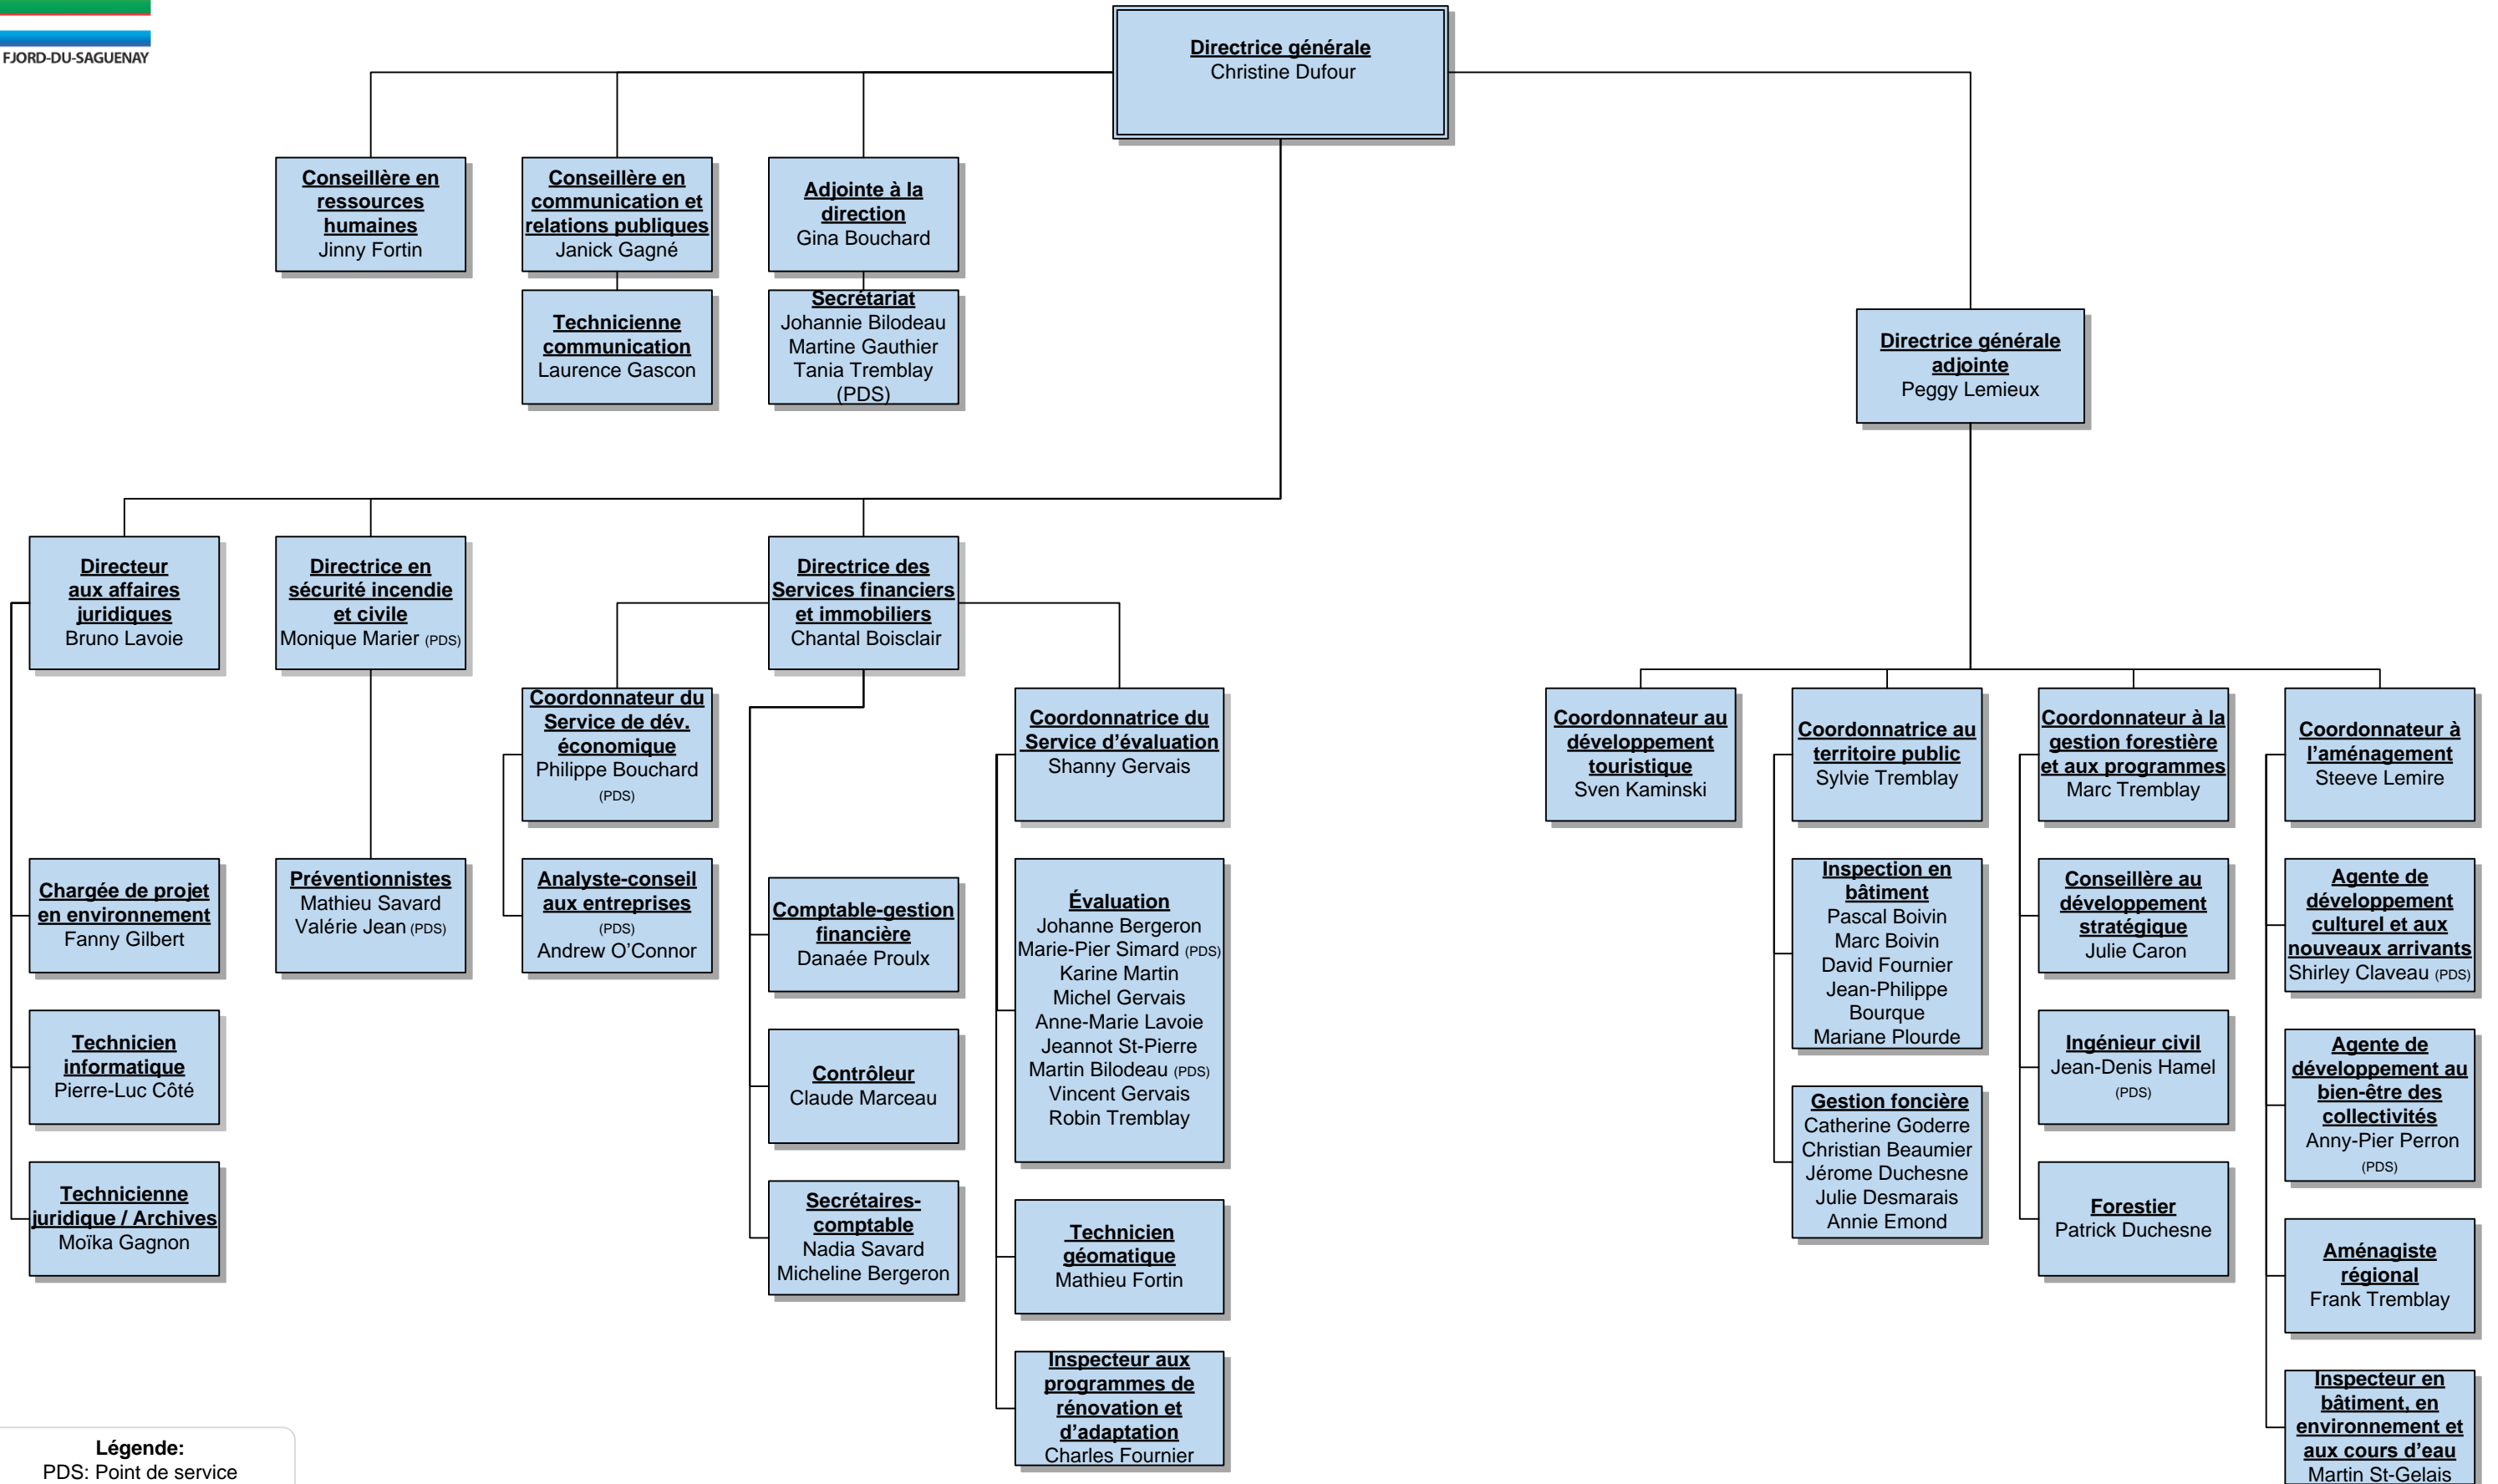

ORGANIGRAMME MRC DU FJORD-DU-SAGUENAY

Mis à jour: 3 février 2021

Légende:
PDS: Point de service
(St-Félix-d'Otis)