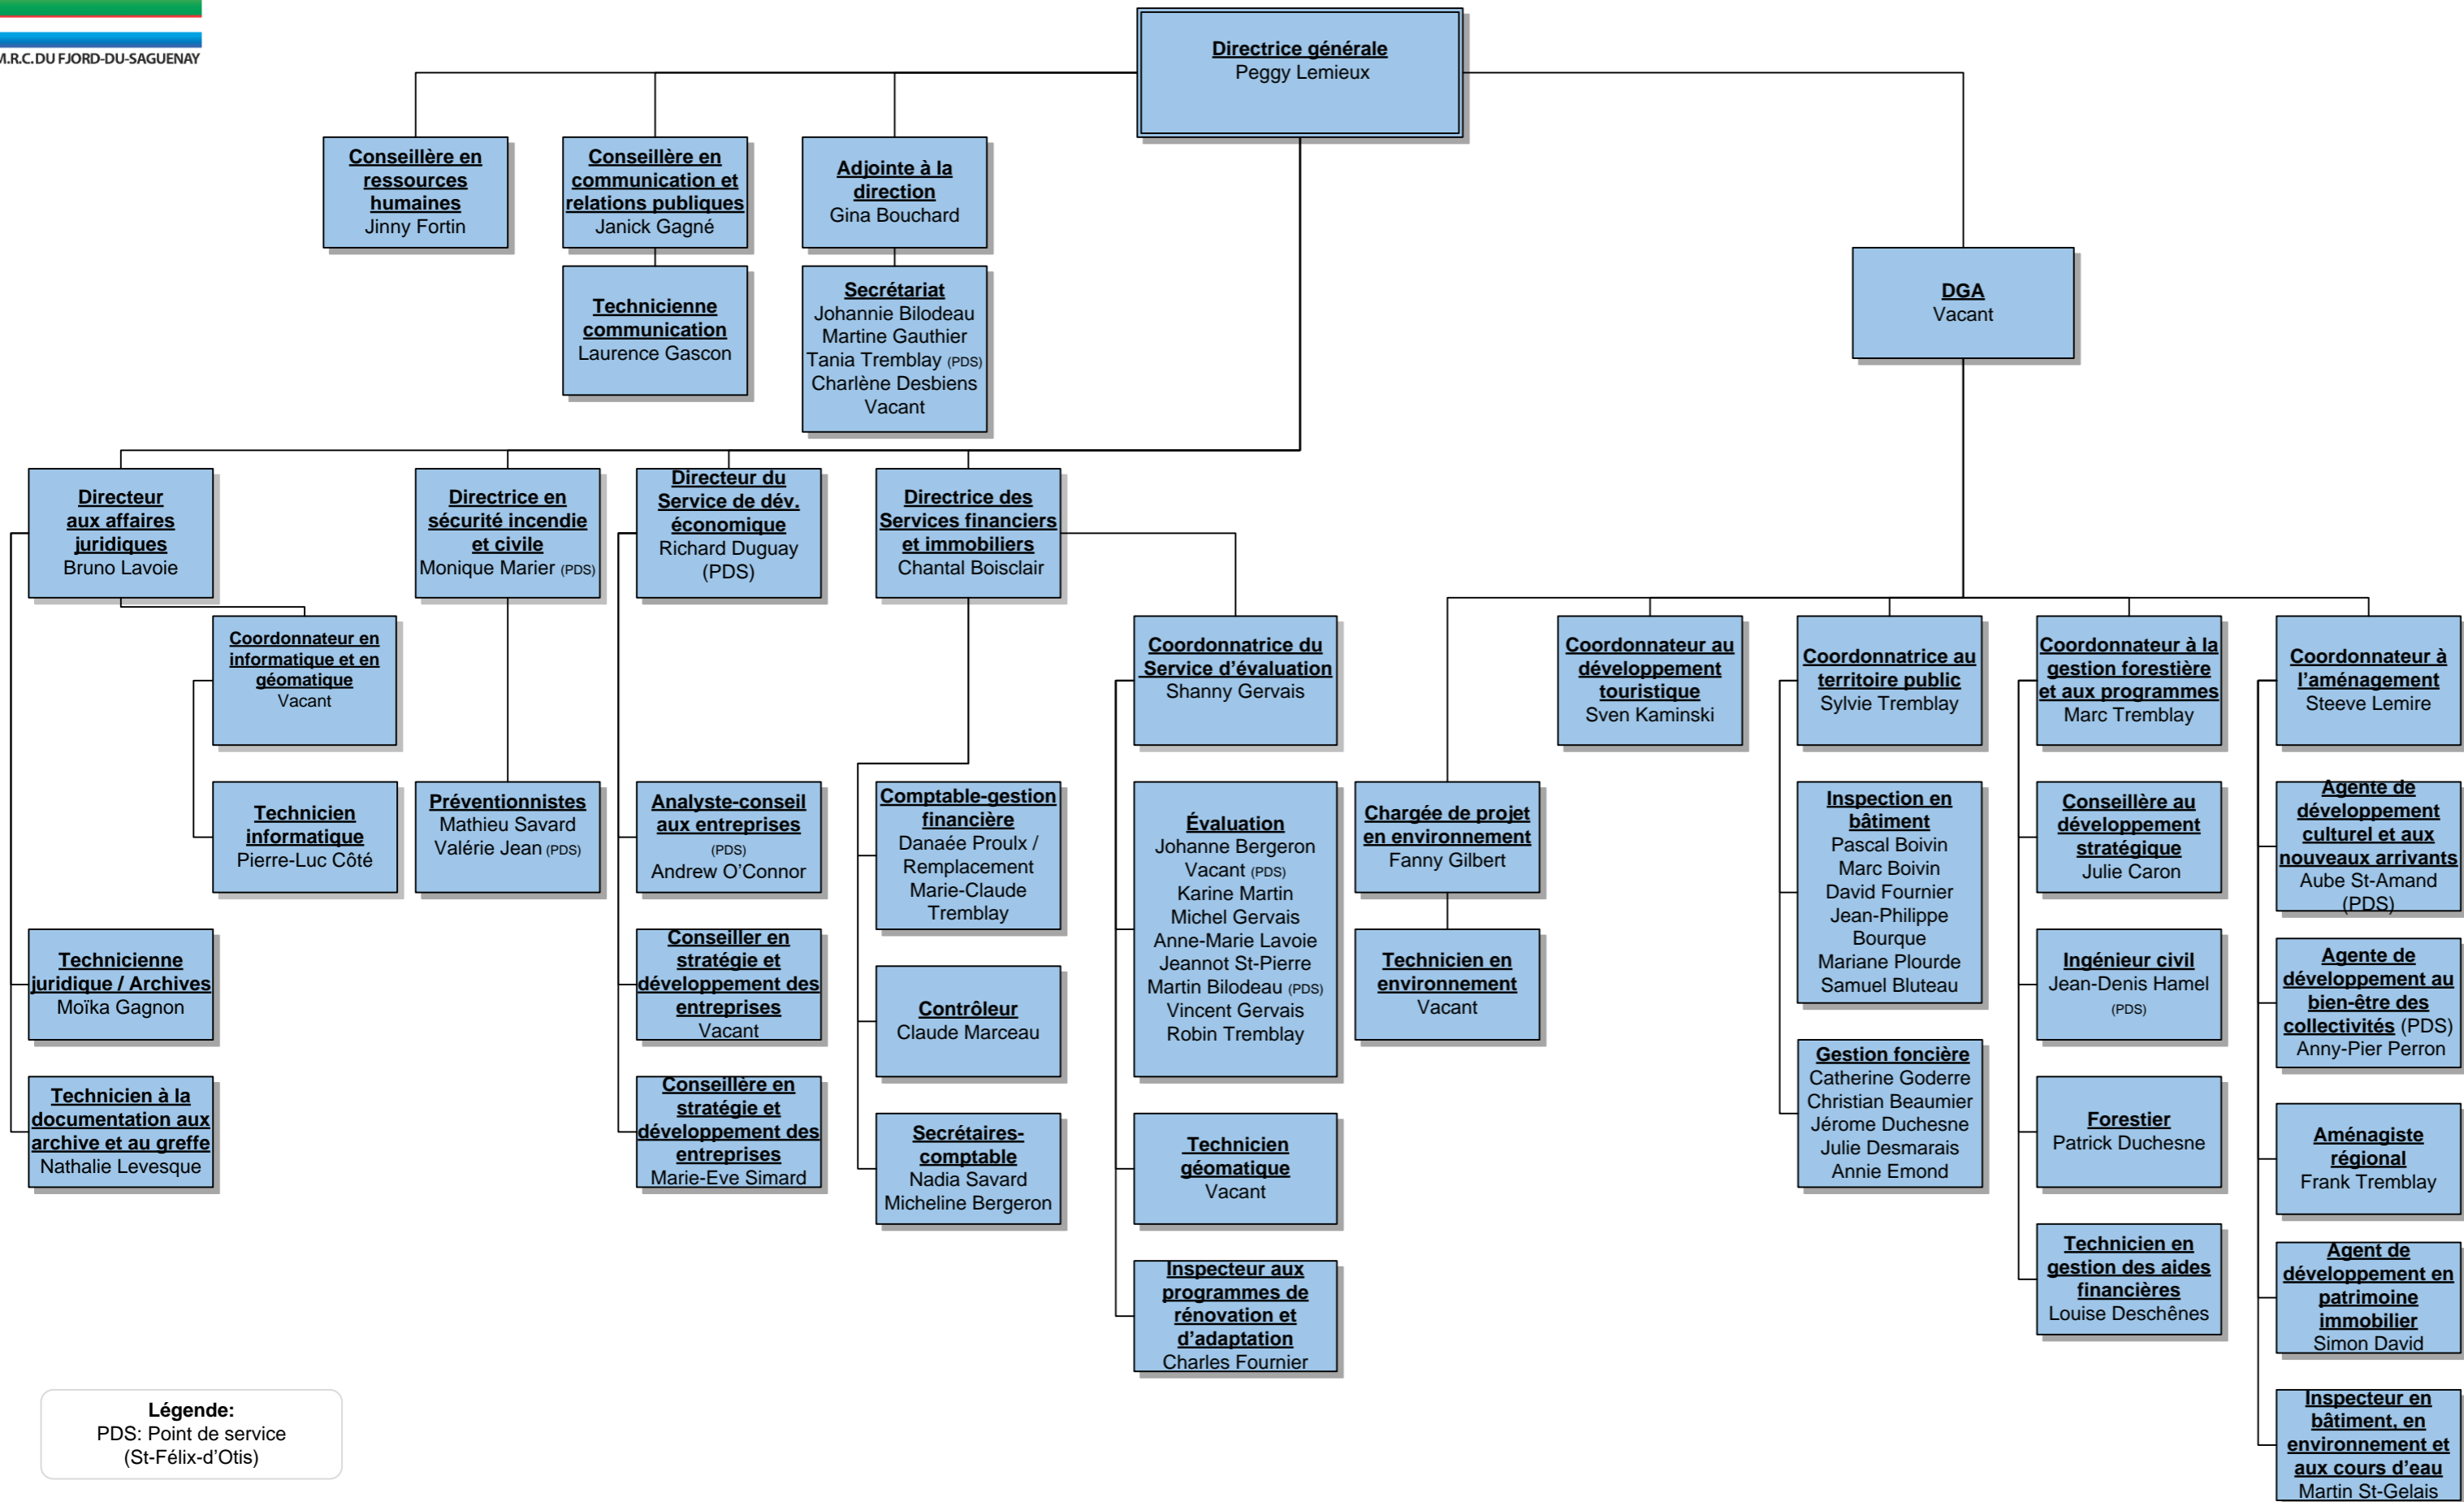

ORGANIGRAMME MRC DU FJORD-DU-SAGUENAY

Légende:
PDS: Point de service
(St-Félix-d'Otis)