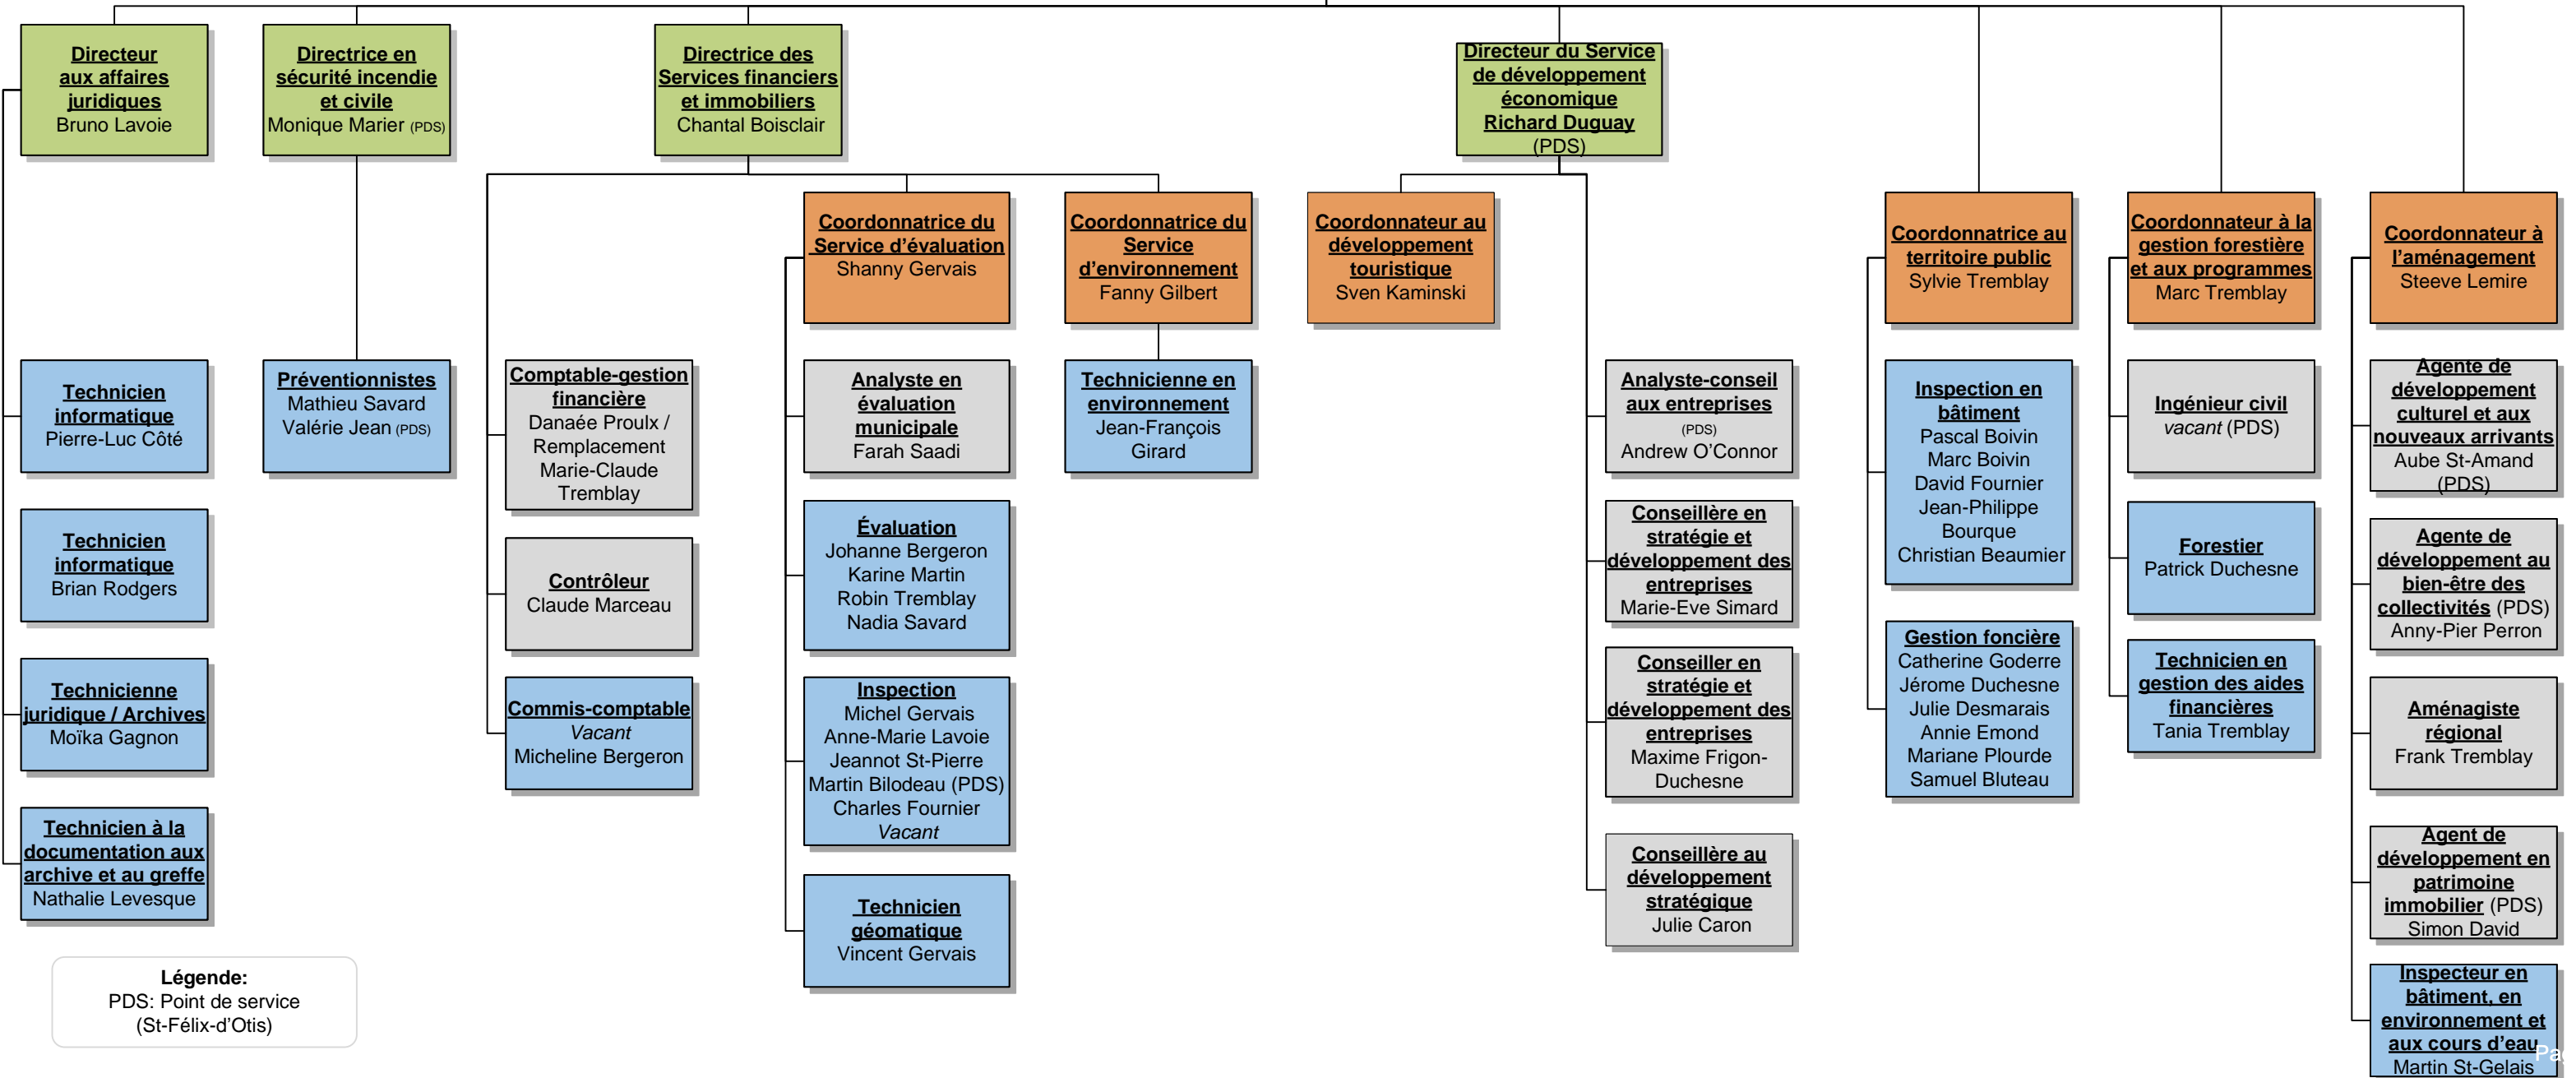

ORGANIGRAMME MRC DU FJORD-DU-SAGUENAY

Mis à jour:
12 mai 2022

Légende:
PDS: Point de service
(St-Félix-d'Otis)